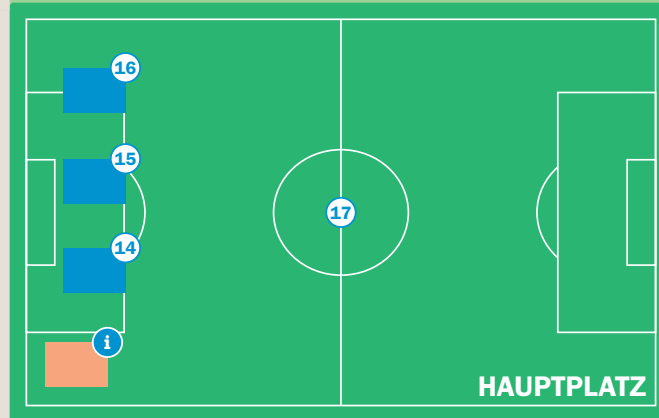

# LAGEPLAN

WC

WC

13

EINGANG ↑

P

FIRMENFÜHRUNG  
5 GEHMINUTEN  
ZUM TEAMCENTER

P