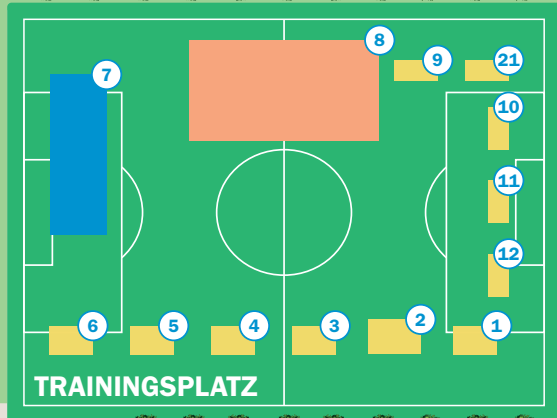

# LAGEPLAN

WC

WC

13

EINGANG ↑

P

FIRMENFÜHRUNG  
5 GEHMINUTEN  
ZUM TEAMCENTER

P