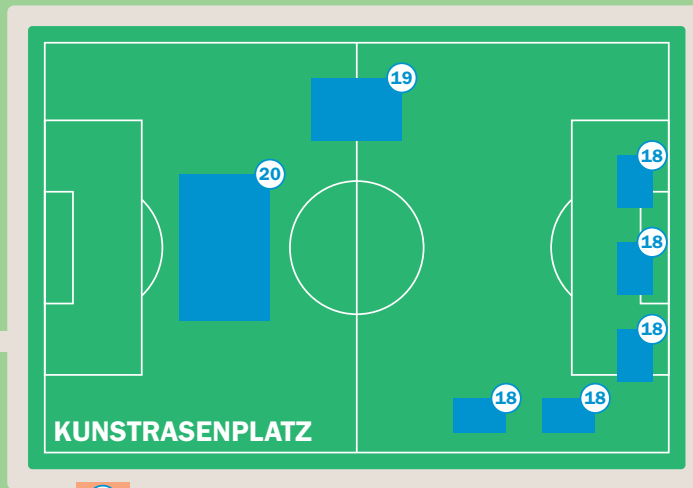

# LAGEPLAN

WC

WC

13

EINGANG ↑

P

FIRMENFÜHRUNG  
5 GEHMINUTEN  
ZUM TEAMCENTER

P