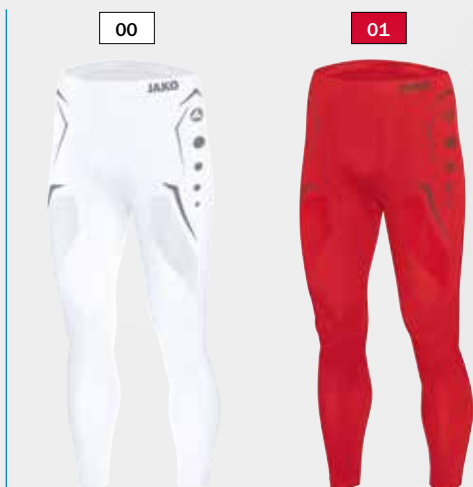

6552 - LONG TIGHT COMFORT
Stretch-Jersey, 93 % Polyamid, 7 % Elasthan
Nahtlose Verarbeitung | Keep-Fresh-Funktion
116/128, 140/152, 164/176 **25,99 €**
S, M, L, XL, XXL **29,99 €**
00 weiß, 01 rot, 04 royal, 08 schwarz