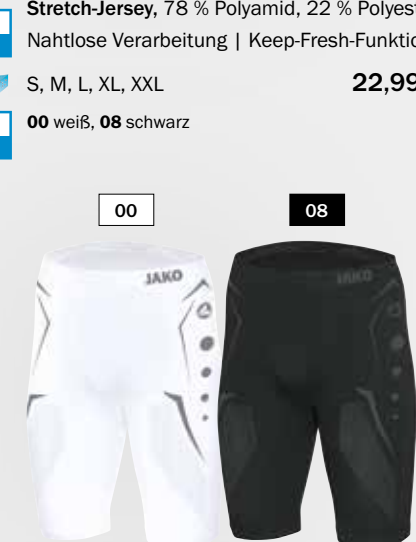

6052 - TANK TOP COMFORT
Stretch-Jersey, 78 % Polyamid, 22 % Polyester
Nahtlose Verarbeitung | Keep-Fresh-Funktion
S, M, L, XL, XXL **22,99 €**
00 weiß, 08 schwarz

8552 - SHORT TIGHT COMFORT
Stretch-Jersey, 93 % Polyamid, 7 % Elasthan
Nahtlose Verarbeitung | Keep-Fresh-Funktion
S, M, L, XL, XXL **22,99 €**
00 weiß, 08 schwarz