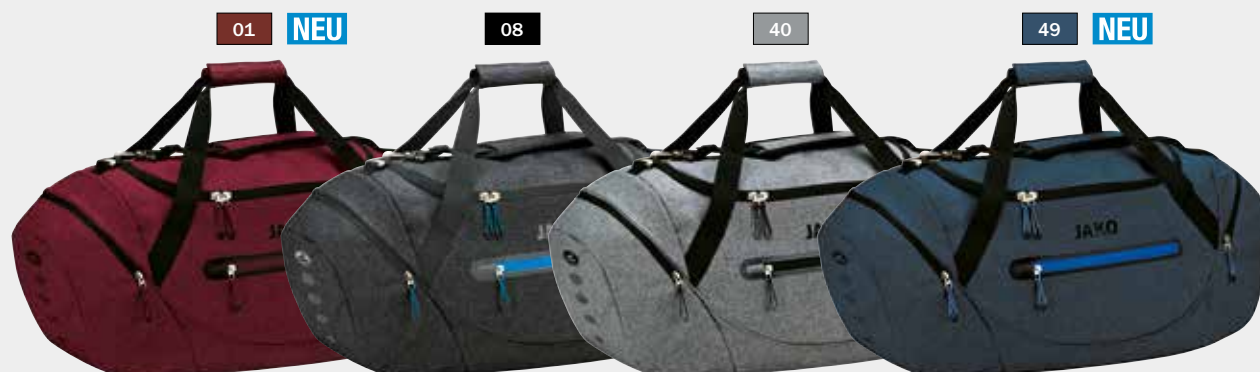

1907 - SPORTTASCHE CHAMP MIT SEITLICHEN NASSFÄCHERN

Polyester 600 D, 100 % Polyester

Geräumiges Hauptfach mit umlaufendem 2-Wege-Reißverschluss | Reißverschlussfach auf der linken Seite | Tiefes Nassfach mit Reißverschluss auf der rechten Seite | Kleine Reißverschluss tasche auf der Vorderseite | Kleine Innentasche mit Reißverschluss im Hauptfach | Größenverstellbarer, abnehmbarer Schultergurt

2 Junior	59 x 28 x 27 cm (LxBxH)	39,99 €
3 Senior	65 x 31 x 32 cm (LxBxH)	44,99 €

01 rot meliert, **08** schwarz meliert, **40** grau meliert, **49** royal meliert